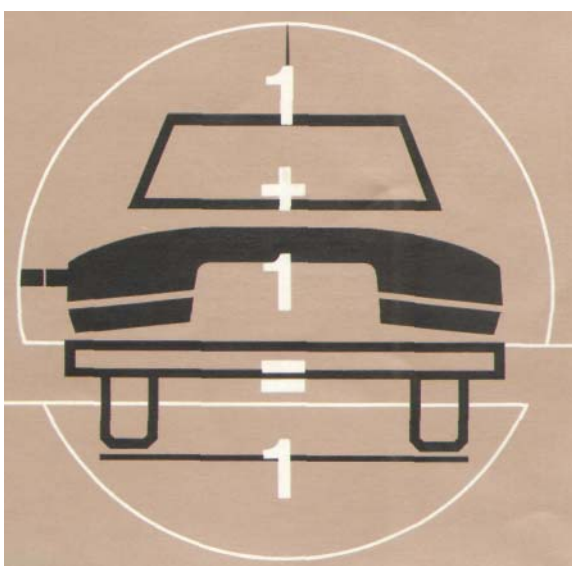

becker
Automatic-Autoradio MEXICO

Eine Sendersuchlaufautomatik mit regelbarer Empfindlichkeitseinstellung für die Wellenbereiche MW und UKW, kontinuierliche Klangblende, Leistung 5 Watt (1 Lautsprecher) oder 7 Watt (2 Lautsprecher) sind nur einige der Vorzüge dieses Gerätes der Spitzenklasse.

AUTOMATIC-AUTOTELEFON

TELEFUNKEN Automatic-Autotelefon

Eine Kanalwahlautomatik sucht selbsttätig den freien Anruf- und Sprechkanal und zeigt ihn optisch an. Keine Handbedienung, der Blick bleibt auf der Fahrbahn. Hinweis: TELEFUNKEN-Autotelefone mit manuellem Bediengerät können nachträglich mit dieser Automatik ausgerüstet werden.

TELEFUNKEN Automatic- Radlo-Autotelefon

Diese Kombination der beiden Geräte — entstanden aus gemeinsamen Überlegungen — vereint alle Vorzüge. Ihre Vorteile: Kein zusätzlicher Platz im Armaturenbrett und nur eine Antenne erforderlich.